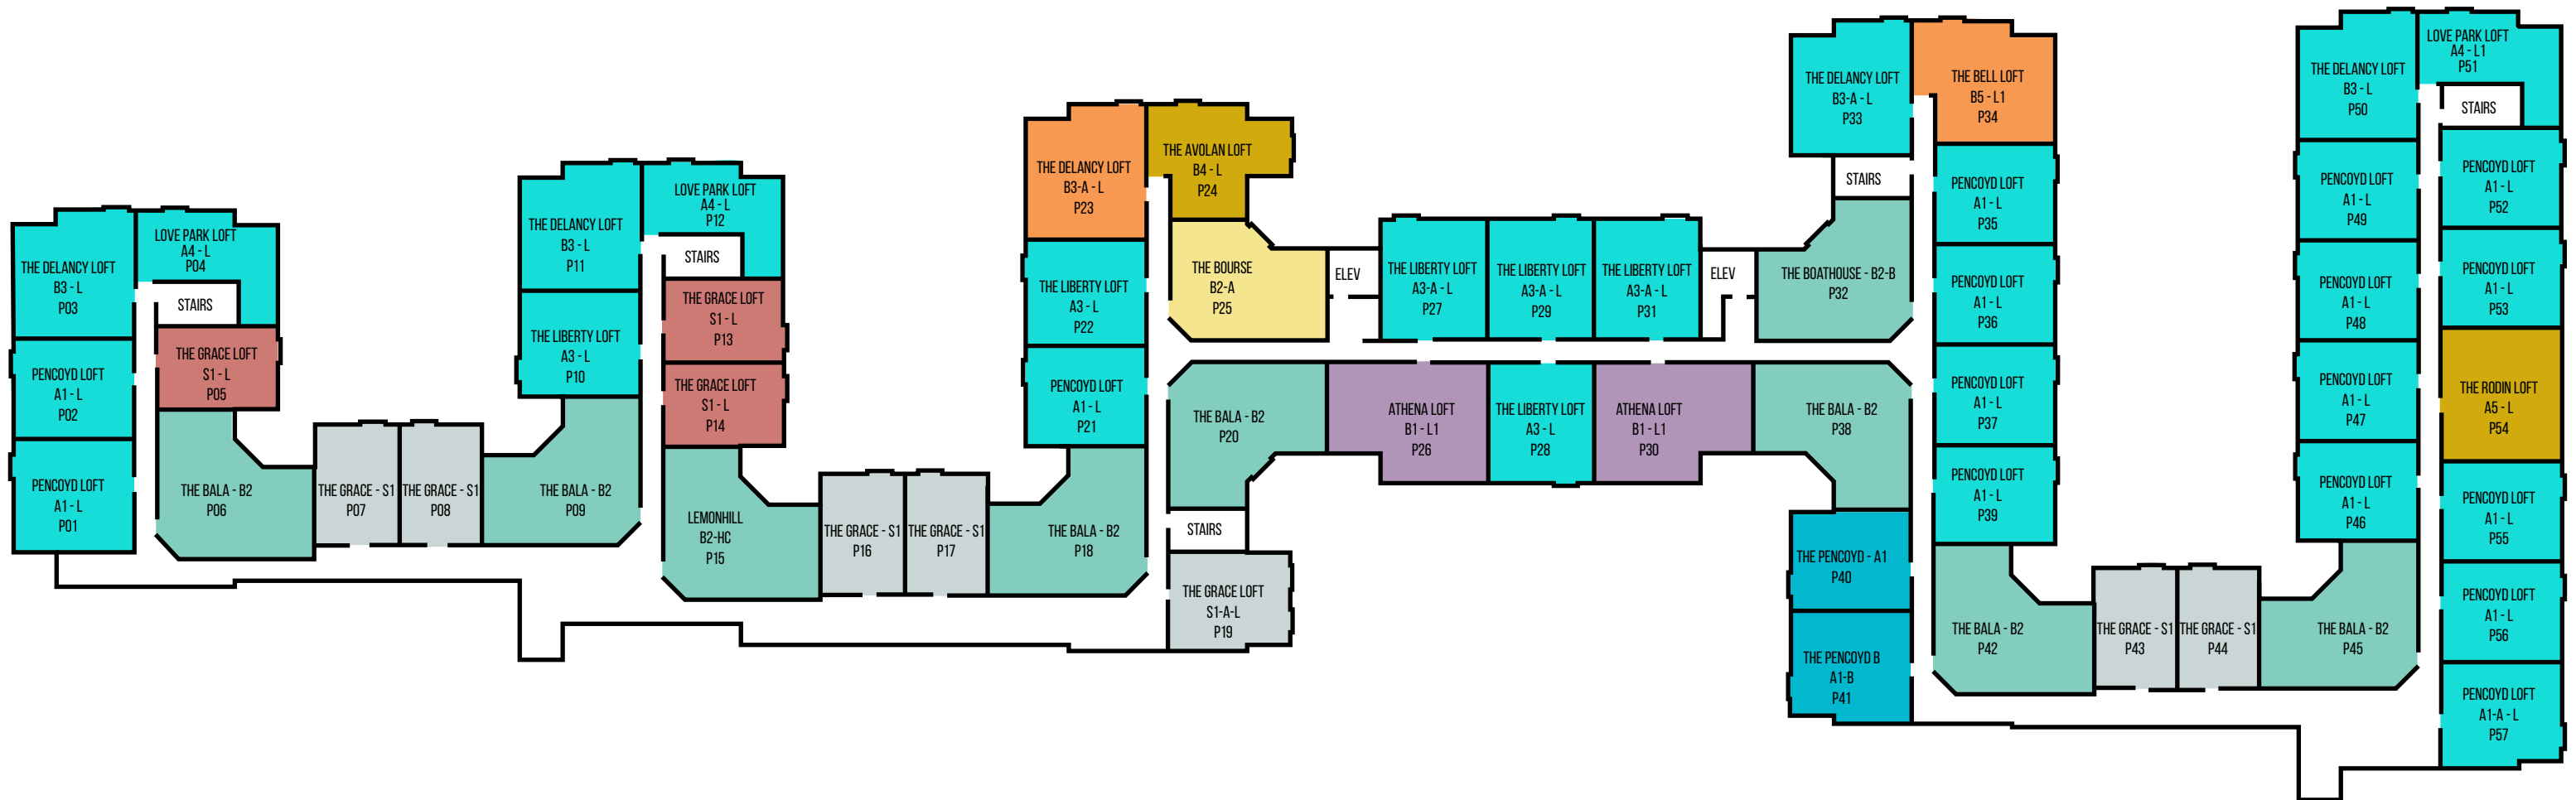

THE ROYAL ATHENA

LEVEL 6

SCHUYLKILL RIVER

STUDIO | 1 BA

1 BR | 1 BA

2 BR | 1 BA

2 BR | 2 BA

1 BR + DEN | LOFT | 1 BA

STUDIO | LOFT | 1 BA

1 BR | 1 BA | LOFT

2 BR | 1 BA | LOFT

2 BR | 2 BA | LOFT